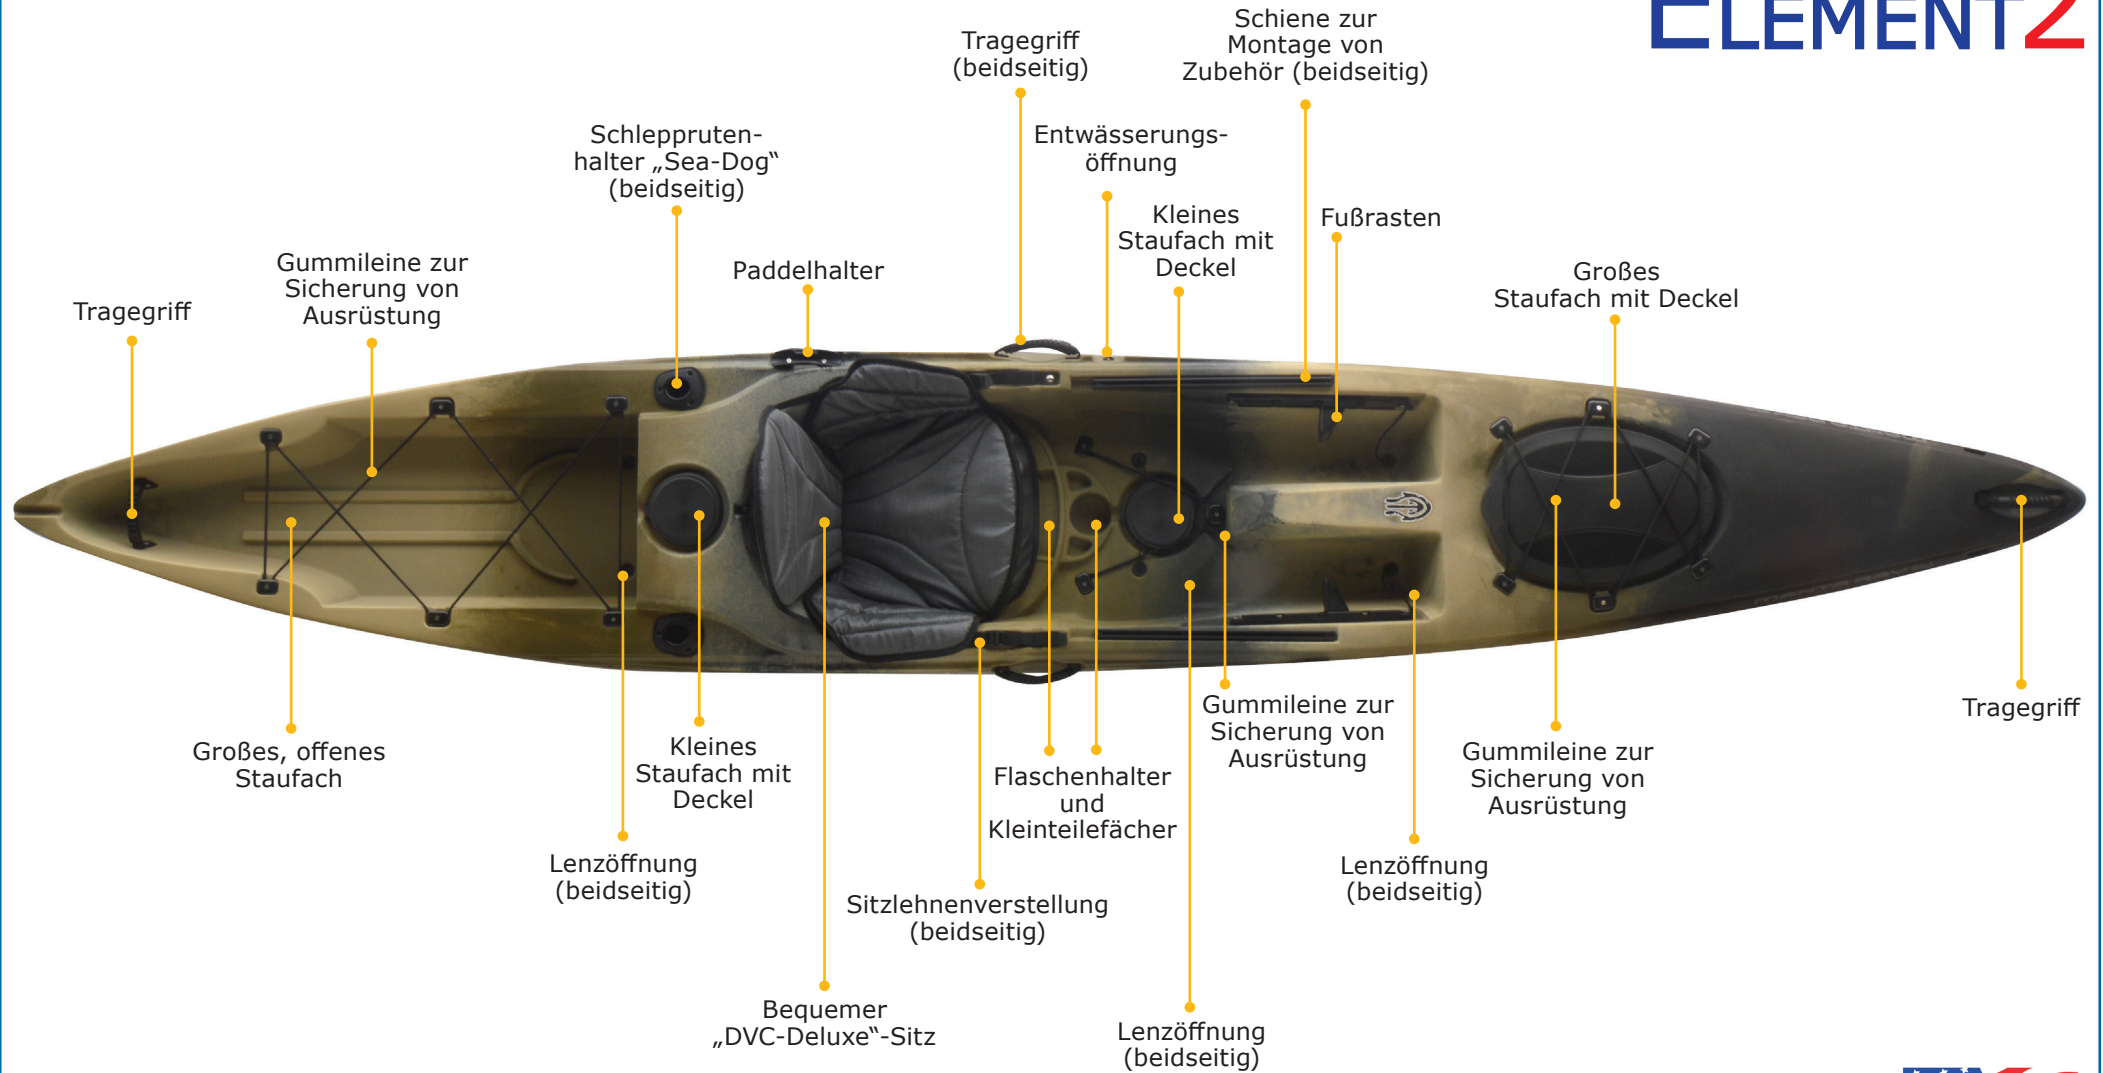

Serienausstattung „Manta Ray“ 14 Angler

MANTA RAY 14

ELEMENT2

Serienausstattung „Manta Ray“ 14 Angler

MANTA RAY 14

ELEMENT2

Technische Daten

Länge	Breite	Tiefe	Gewicht	Zuladung	UVP	UVP mit Steueranlage
445 cm	71 cm	30 cm	31 kg	170 kg	1.199,- Euro	1.558,- Euro

Verfügbare Farben

Hidden Oak

Made in USA