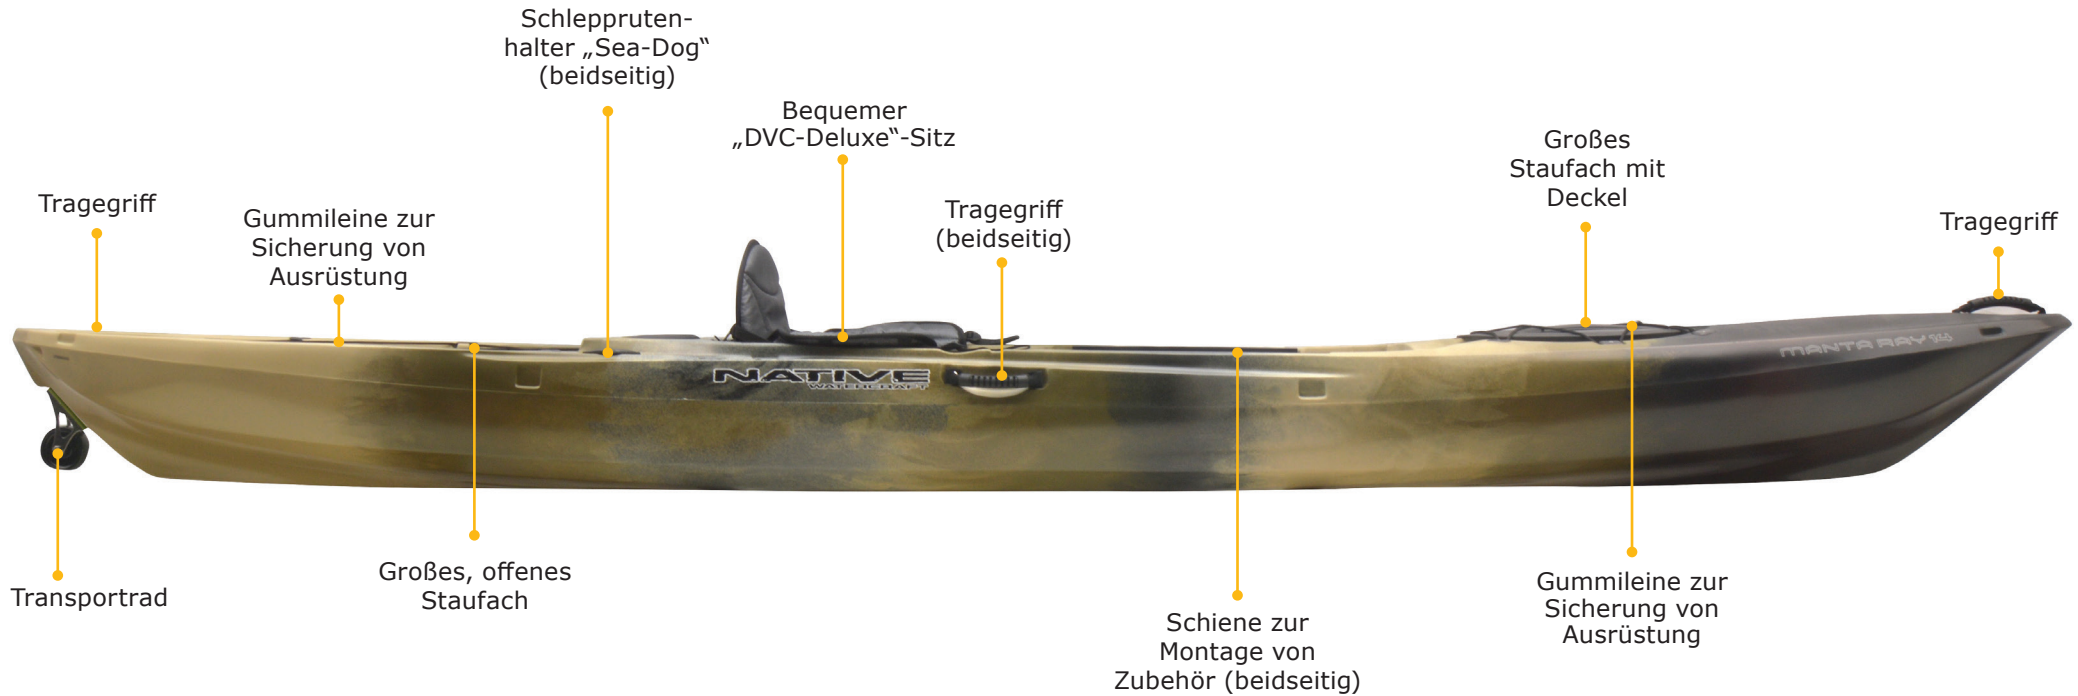

Serienausstattung „Manta Ray“ 14 Angler

MANTA RAY 14

ELEMENT2

Serienausstattung „Manta Ray“ 14 Angler

MANTA RAY 14

ELEMENT2

Technische Daten

Länge	Breite	Tiefe	Gewicht	Zuladung	UVP	UVP mit Steueranlage
445 cm	71 cm	30 cm	31 kg	170 kg	1.199,- Euro	1.558,- Euro

Verfügbare Farben

Hidden Oak

Made in USA